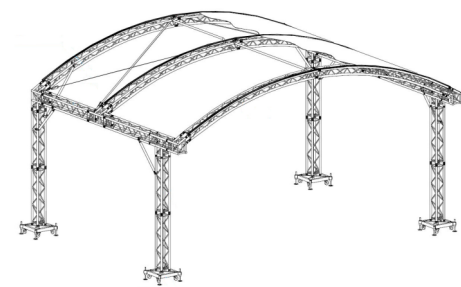

Prolyte ARC Roof	Podiumoverkapping voor 8 x 6 meter podium - Podiumoverkapping van Prolyte truss (H30V / X30V) - StageDex podium (8 x 6 meter, 1 meter hoog) - Dakzeil (zwart zeil) - Zijzeilen (zwart zeil óf zwart gaasdoek) - Achterzeil (zwart zeil óf zwart gaasdoek) - Ballastblokken	€ 2.250,00
Prolyte ARC Roof	Podiumoverkapping voor 8 x 3 meter podium - Podiumoverkapping van Prolyte truss (H30V / X30V) - StageDex podium (8 x 3 meter, 1 meter hoog) - Dakzeil (zwart zeil) - Zijzeilen (zwart zeil óf zwart gaasdoek) - Achterzeil (zwart zeil óf zwart gaasdoek) - Ballastblokken	€ 1.550,00