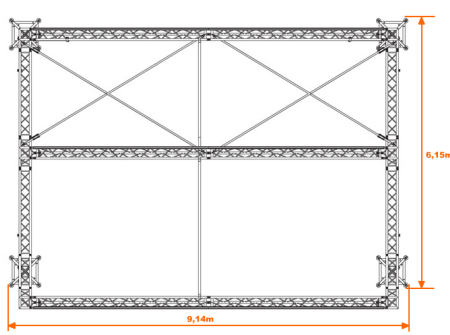

Prolyte ARC Roof	Podiumoverkapping voor 8 x 6 meter podium - Podiumoverkapping van Prolyte truss (H30V / X30V) - StageDex podium (8 x 6 meter, 1 meter hoog) - Dakzeil (zwart zeil) - Zijzeilen (zwart zeil óf zwart gaasdoek) - Achterzeil (zwart zeil óf zwart gaasdoek) - Ballastblokken	€ 2.250,00
Prolyte ARC Roof	Podiumoverkapping voor 8 x 3 meter podium - Podiumoverkapping van Prolyte truss (H30V / X30V) - StageDex podium (8 x 3 meter, 1 meter hoog) - Dakzeil (zwart zeil) - Zijzeilen (zwart zeil óf zwart gaasdoek) - Achterzeil (zwart zeil óf zwart gaasdoek) - Ballastblokken	€ 1.550,00