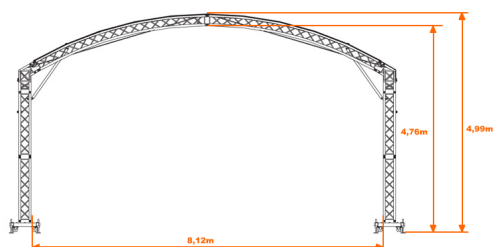

Prolyte ARC Roof	Podiumoverkapping voor 8 x 6 meter podium - Podiumoverkapping van Prolyte truss (H30V / X30V) - StageDex podium (8 x 6 meter, 1 meter hoog) - Dakzeil (zwart zeil) - Zijzeilen (zwart zeil óf zwart gaasdoek) - Achterzeil (zwart zeil óf zwart gaasdoek) - Ballastblokken	€ 2.250,00
Prolyte ARC Roof	Podiumoverkapping voor 8 x 3 meter podium - Podiumoverkapping van Prolyte truss (H30V / X30V) - StageDex podium (8 x 3 meter, 1 meter hoog) - Dakzeil (zwart zeil) - Zijzeilen (zwart zeil óf zwart gaasdoek) - Achterzeil (zwart zeil óf zwart gaasdoek) - Ballastblokken	€ 1.550,00