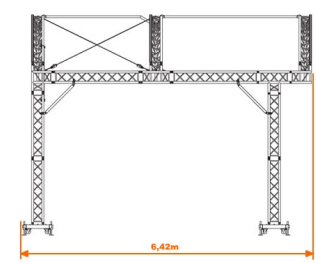

Prolyte ARC Roof	Podiumoverkapping voor 8 x 6 meter podium - Podiumoverkapping van Prolyte truss (H30V / X30V) - StageDex podium (8 x 6 meter, 1 meter hoog) - Dakzeil (zwart zeil) - Zijzeilen (zwart zeil óf zwart gaasdoek) - Achterzeil (zwart zeil óf zwart gaasdoek) - Ballastblokken	€ 2.250,00
Prolyte ARC Roof	Podiumoverkapping voor 8 x 3 meter podium - Podiumoverkapping van Prolyte truss (H30V / X30V) - StageDex podium (8 x 3 meter, 1 meter hoog) - Dakzeil (zwart zeil) - Zijzeilen (zwart zeil óf zwart gaasdoek) - Achterzeil (zwart zeil óf zwart gaasdoek) - Ballastblokken	€ 1.550,00