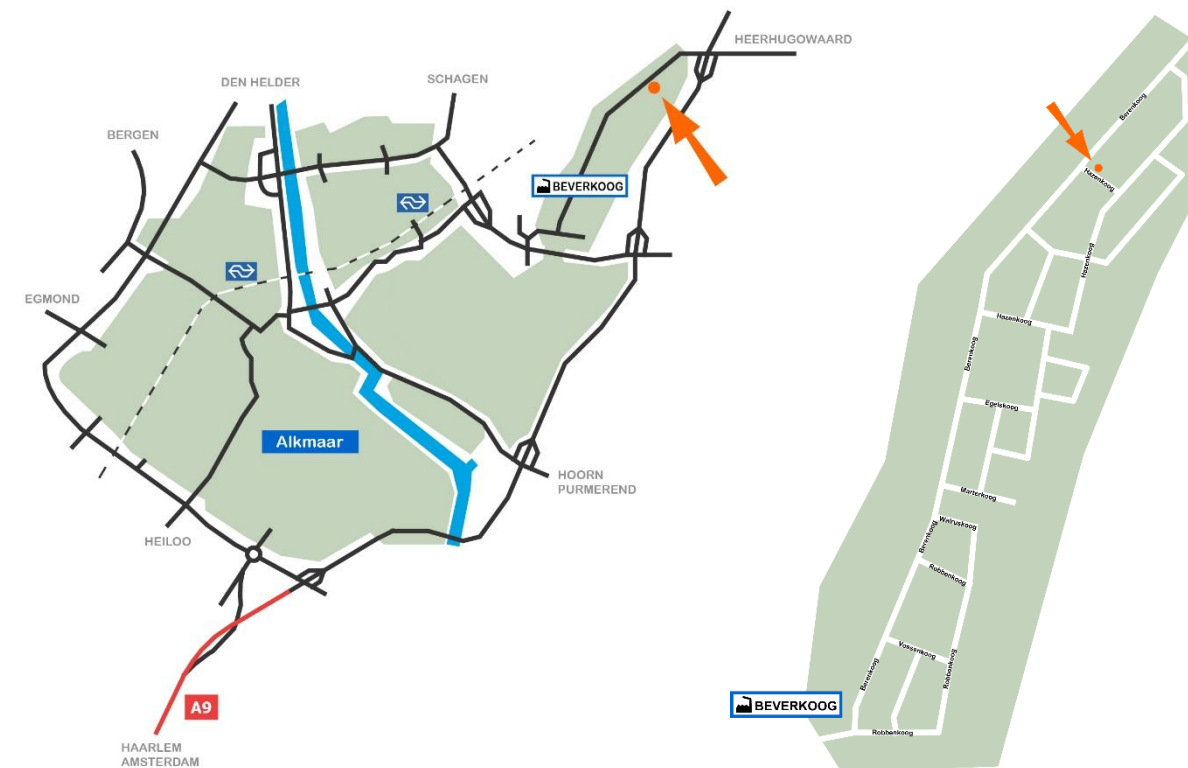

Beste relatie,

Voor u ligt onze nieuwe verhuurprijslijst.

Eventury Productions is een veelzijdig verhuurbedrijf van licht-, audio- en videoapparatuur, podium en rigging. Wij leveren een groot assortiment apparatuur uit voorraad voor onder andere theater, events, concerten en beurzen.

Eventury Productions verhuurt de beste materialen van uitsluitend topmerken die in top conditie verkeren en combineert dit met hoogwaardige infrastructuur.

In dit document treft u de verhuurprijslijst van Eventury Productions aan. Deze prijslijst is geldig vanaf 1 januari 2026 en vervangt alle voorgaande prijslijsten. Alle genoemde prijzen in deze prijslijst zijn per stuk, per dag en exclusief BTW en eventuele transport-, of verzendkosten. Zet-, en drukfouten voorbehouden.

Op de diensten en producten van Eventury Productions zijn de algemene voorwaarden van toepassing, deze kunt u vinden op onze website:

www.eventuryproductions.com/documents/ep_algemene_voorwaarden.pdf

Wilt u meer informatie, neem dan gerust contact op met een van onze accountmanagers.

Met vriendelijke groet,

Het Eventury Productions team

Eventury Productions BV

Hazenkoog 50 (industrieterrein Beverkoog)
1822 BT Alkmaar
Nederland

Telefoon: 072 564 39 44
Email: info@eventuryproductions.com

KvK nr.: 900 333 53
BTW nr.: NL 8651.89.122.B01
Bank: NL10 ABNA 0477 7419 67